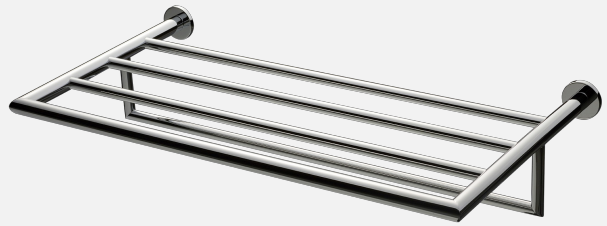

TA814 Accessory

TA814 Chrome

Artikelnummer

TA814 Chrome - 9419153
TA814 Matte Black - 9420586
TA814 Brass - 9419154
TA814 Koppar - 9420092
TA814 Bronze - 9426181
TA814 Black chrome - 9419159
TA814 Honey gold - 9419158
TA814 Brushed Black Chrome - 9422842
TA814 Brushed Nickel - 9421135
TA814 Ascot Grey - 9422843

Handdukshylla.

Rengöring

Dimensioner/Vikt

Produkt - Bredd - 600 mm

Produkt - Djup - 305 mm

Produkt - Höjd - 114 mm

Tapwell

Ritning - PDF

Tapwell

Sprängskiss

1. Screw plugg $\text{Ø}6 \times 30 \text{ mm}$
2. Wall mount $\text{Ø}34,6 \times 29,5 \text{ mm}$
3. Screw $\text{M}4 \times 35 \text{ mm}$
4. Plate $\text{Ø}45 \times 6 \text{ mm}$
5. Allan screw $\text{M}5 \times 8 \text{ mm}$
6. Towel rack