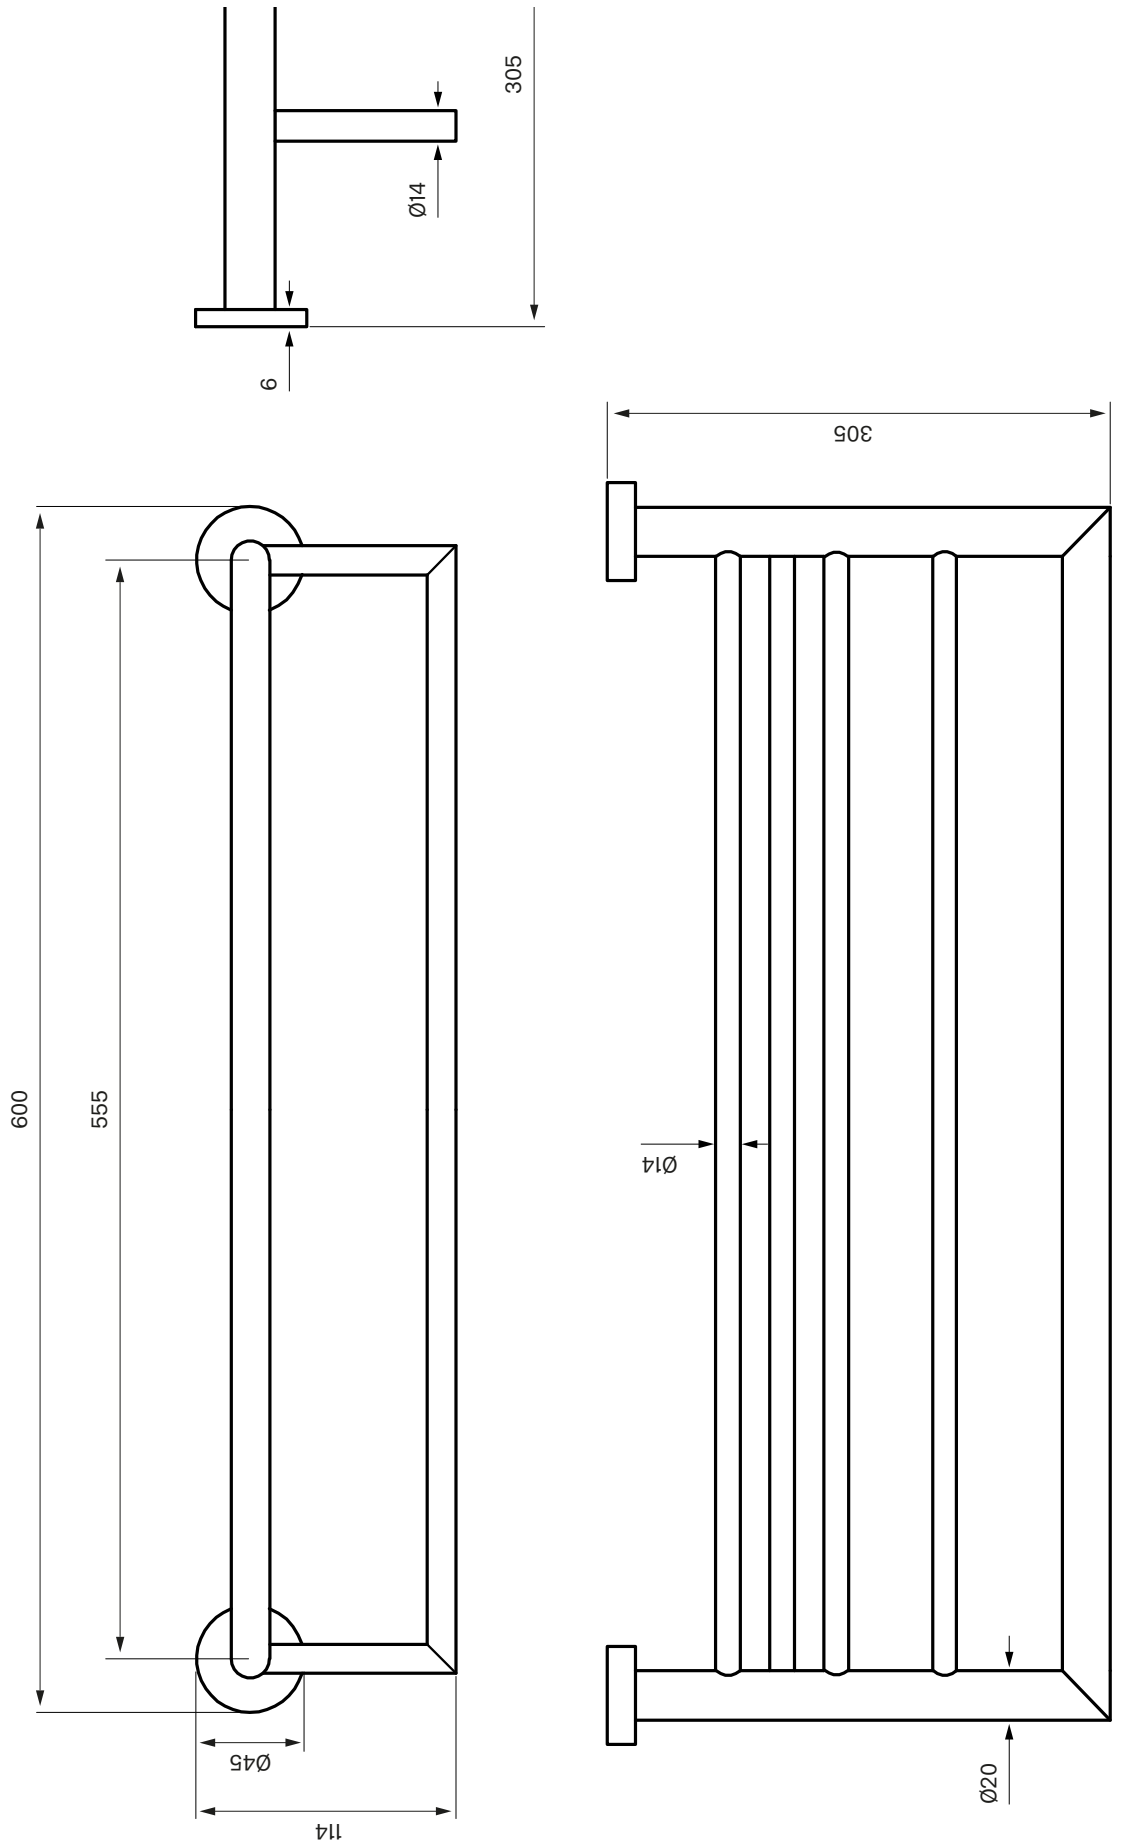

Handdukshylla.

Rengöring

Dimensioner/Vikt

Produkt - Bredd - 600 mm

Produkt - Djup - 305 mm

Produkt - Höjd - 114 mm

Tapwell

Ritning - PDF

Tapwell

Sprängskiss

1. Screw plugg $\text{Ø}6 \times 30 \text{ mm}$
2. Wall mount $\text{Ø}34,6 \times 29,5 \text{ mm}$
3. Screw $\text{M}4 \times 35 \text{ mm}$
4. Plate $\text{Ø}45 \times 6 \text{ mm}$
5. Allan screw $\text{M}5 \times 8 \text{ mm}$
6. Towel rack