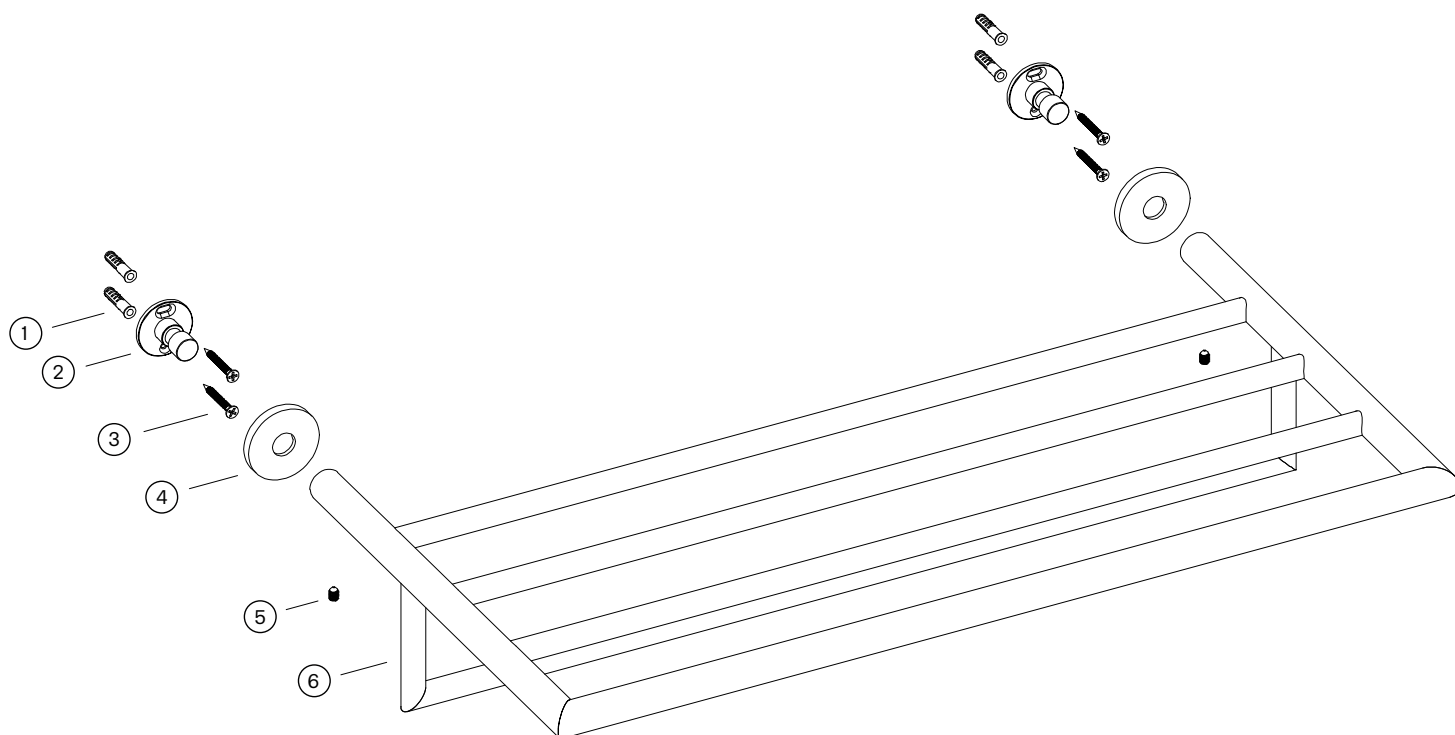

Handdukshylla.

Rengöring

Dimensioner/Vikt

Produkt - Bredd - 600 mm

Produkt - Djup - 305 mm

Produkt - Höjd - 114 mm

Tapwell

Ritning - PDF

Tapwell

Sprängskiss

1. Screw plugg $\text{Ø}6 \times 30 \text{ mm}$
2. Wall mount $\text{Ø}34,6 \times 29,5 \text{ mm}$
3. Screw $\text{M}4 \times 35 \text{ mm}$
4. Plate $\text{Ø}45 \times 6 \text{ mm}$
5. Allan screw $\text{M}5 \times 8 \text{ mm}$
6. Towel rack